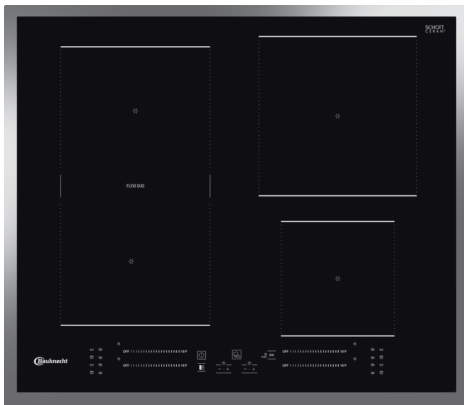

BS 7160C FT

Induktions-Kochfeld

Bauknecht

Für mich und mein Zuhause

TOP 4

- Flexi Duo – flexible Kochzone
- My Menu – 4 Automatik-Funktionen
- Direct Access – Touch Control mit Slider-Funktion für jede Kochzone
- Flacher Edelstahl-Rahmen

SCHWARZ

BS 7160C FT

EAN 40 11577 85791 7

DESIGN

- Flacher Edelstahl-Rahmen

KOCHZONEN

- Alle Kochzonen mit Booster-Funktion
- **Flexi Duo** – flexible Kochzone
- **Vorne links:** 18/23 cm Ø, 1750 Watt, **Booster** 2200 Watt
- **Vorne rechts:** 14,5 cm Ø, 1200 Watt, **Booster** 1600 Watt
- **Hinten links:** 18/23 cm Ø, 1750 Watt, **Booster** 2200 Watt
- **Hinten rechts:** 21 cm Ø, 2100 Watt, **Booster** 3000 Watt

TECHNISCHE DATEN

- Gesamt-Anschlusswert: 7,2 kW
- Ausschnittmaße [BxT]: 560x480 mm

WPRO-ZUBEHÖR (OPTIONAL)

- terrabianca Putzstein
UNC502, EAN 8015250613858