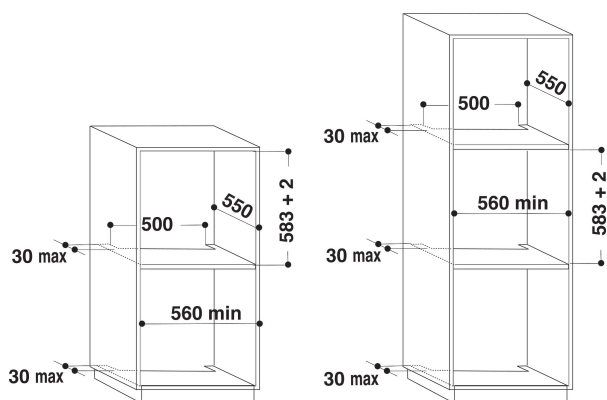

AKP 458/WH

12NC: 857745861510

EAN-koodi: 8003437934797

Whirlpool

SENSING THE DIFFERENCE

TUOTTEEN AVAINTIEDOT

Tuoteryhmä	Uuni
Kaupallinen koodi	AKP 458/WH
Tuotteen pääväri	Valkoinen
Rakenteen tyyppi	Kalusteisiin sijoitettava
Ohjauksen tyyppi	Mekaaninen ja elektroninen
Ohjaus- ja signaalilaitteiden tyyppi	-
Onko keittotasossa integroituja säätimiä?	Ei
Millaisia keittotasoja voidaan käyttää?	-
Automaattiset ohjelmat	On
Virta	16
Jännite	220-240
Taajuus	50/60
Virtajohdon pituus	90
Pistokkeen tyyppi	Ei
Syvyys luukun ollessa auki 90 astetta	-
Tuotteen korkeus	595
Tuotteen leveys	595
Tuotteen syvyys	564
Asennustilan minimikorkeus	0
Asennustilan minimileveys	0
Asennustilan syvyys	0
Nettopaino	34
Sisätilan käytettävissä oleva tilavuus	60
Puhdistusjärjestelmä	Ei
Ritilät	1
Leivinpellit	3