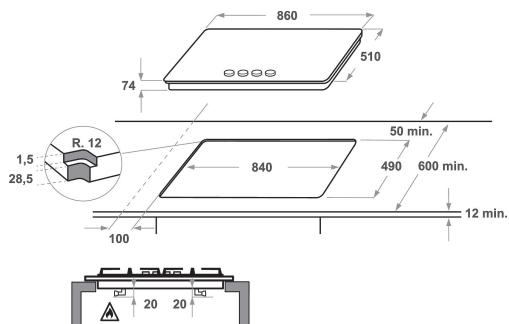

## PRODUKTEGENSKABER

Produktgruppe	Kogeplade
Installation	Indbygning
Betjeningstype	Mekanisk
Display- og betjeningstype	Knob
Antal gasblus	5
Antal masseplader	0
Antal elektriske plader	0
Antal glaskeramiske kogezone	0
Antal halogenplader	0
Antal induktionszoner	0
Antal elektriske varmezoner	0
Placering af betjening	Front
Overflademateriale	Rustfri
Primærfarve	Rustfri
Tilslutningseffekt	0
Gas tilslutningseffekt	13500
El-tilslutning (A)	0,2
Elementspænding	220-240
Frekvens	50/60
Længde på elledning	100
Stiktype	Nej
Gastilslutning	Ikke tilgængelig
Bredde	860
Højde	90
Dybde	510
Minimums indbygningshøjde	30
Minimums indbygningsbredde	750
Indbygningsmål, dybde	490
Nettovægt	21
Automatikprogrammer	Nej