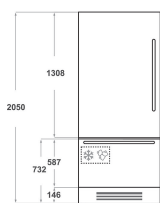

KCZCX 20901L

12NC: 851325296010

EAN-code: 8003437219795

KitchenAid

BELANGRIJKSTE KENMERKEN

Productgroep	Koel/vriescombinatie
Type installatie	Inbouw
Type besturing	Elektronisch
Uitvoering	built-in
Belangrijkste kleur van het product	roestvrij staal
Aansluitwaarde (W)	367
Stroom	1,2
Spanning	220-240
Frequentie	50
Aantal compressoren	2
Lengte elektriciteitsnoer	245
Type stekker	Nee
Netto-inhoud	477
Aantal sterren	4
Hoogte van het product	2050
Breedte van het product	899
Diepte van het product	600
Maximaal instelbare hoogte	25
Nettogewicht	190

TECHNISCHE KENMERKEN

Ontdooiingsproces koelgedeelte	Automatisch
Ontdooiingsproces vriesgedeelte	Automatisch
Snelkoelschakelaar	Ja
Snelvriesfunctie	Ja
Indicator vriezerdeur open	Ja
Instelbare temperatuur	Ja
Temperatuur vriezer instelbaar	Ja
Interne ventilator koelgedeelte	Ja
Aantal vriesladen	2
Ijsblokjes-automaat	Ja
Aantal legborden in koelcompartiment	5
Materiaal van de legborden	Glas met profiel
Thermometer in koelgedeelte	Digitaal
Thermometer in vriesgedeelte	Digitaal
Aantal temperatuurzones	3