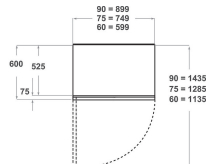

KCZCX 20901L

12NC: 851325296010

EAN-code: 8003437219795

KitchenAid

BELANGRIJKSTE KENMERKEN

Productgroep	Koel/vriescombinatie
Type installatie	Inbouw
Type besturing	Elektronisch
Uitvoering	built-in
Belangrijkste kleur van het product	roestvrij staal
Aansluitwaarde (W)	367
Stroom	1,2
Spanning	220-240
Frequentie	50
Aantal compressoren	2
Lengte elektriciteitsnoer	245
Type stekker	Nee
Netto-inhoud	477
Aantal sterren	4
Hoogte van het product	2050
Breedte van het product	899
Diepte van het product	600
Maximaal instelbare hoogte	25
Nettogewicht	190

TECHNISCHE KENMERKEN

Ontdooiingsproces koelgedeelte	Automatisch
Ontdooiingsproces vriesgedeelte	Automatisch
Snelkoelschakelaar	Ja
Snelvriesfunctie	Ja
Indicator vriezerdeur open	Ja
Instelbare temperatuur	Ja
Temperatuur vriezer instelbaar	Ja
Interne ventilator koelgedeelte	Ja
Aantal vriesladen	2
Ijsblokjes-automaat	Ja
Aantal legborden in koelcompartiment	5
Materiaal van de legborden	Glas met profiel
Thermometer in koelgedeelte	Digitaal
Thermometer in vriesgedeelte	Digitaal
Aantal temperatuurzones	3