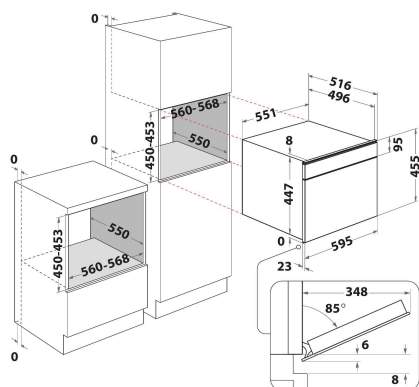

KOQCXB 45600

12NC: 859991532510

EAN-Nummer 8003437395765

KitchenAid

AUSSTATTUNG

Produktgruppe	Einbaueherd/Backofen
Internationale Bestellbezeichnung	KOQCXB 45600
Farbe Gerät	Schwarzer Stahl
Bauform	Eingebaut
Steuerung	Mechanisch und Elektronisch
Bedienelemente	LCD
Integrierte Kochfeldsteuereinheiten	-
Kochfeldarten	-
Automatikprogramm	Ja
Absicherung	10
Spannung	230
Frequenz	50
Länge Anschlusskabel	125
Steckerart	Nein
Tiefe Produkt bei geöffneter Tür (90°)	-
Gerätehöhe	455
Gerätebreite	595
Gerätetiefe	537
Nischenhöhe minimal	460
Nischenbreite minimal	568
Nischentiefe	550
Nettogewicht	31
Nettovolumen	29
Integriertes Reinigungssystem	-
Gitter	1
Anzahl Backbleche	1