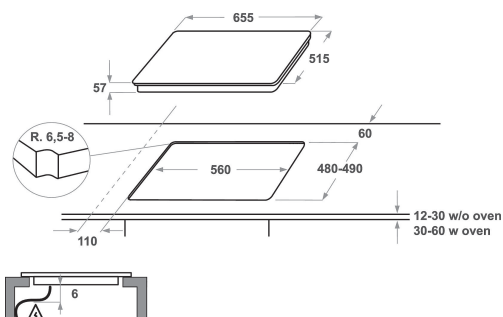

## BELANGRIJKSTE KENMERKEN

Productgroep	Kookplaat
Uitvoering	Inbouw
Type besturing	Elektronisch
Type bedienings- en signaleringselementen	-
Aantal gasbranders	0
Aantal elektrische kookzones	4
Aantal elektrische platen	0
Aantal stralingszones	0
Aantal halogeenzones	0
Aantal inductiezones	8
Aantal elektrische warmhoudzones	0
Positie bedieningspaneel	Aan voorzijde
Materiaal basisoppervlak	Glas Ixellium
Belangrijkste kleur van het product	Zwart
Aansluitwaarde (W)	7400
Waarde gasaansluiting	0
Stroom	32,2
Spanning	230
Frequentie	50/60
Lengte elektriciteitsnoer	150
Type stekker	Nee
Gasaansluiting	n.v.t
Breedte van het product	655
Hoogte van het product	57
Diepte van het product	515
Minimale nishoogte	30
Minimale nisbreedte	560
Nisdiepte	480
Nettogewicht	13.4
Automatische programma's	Ja