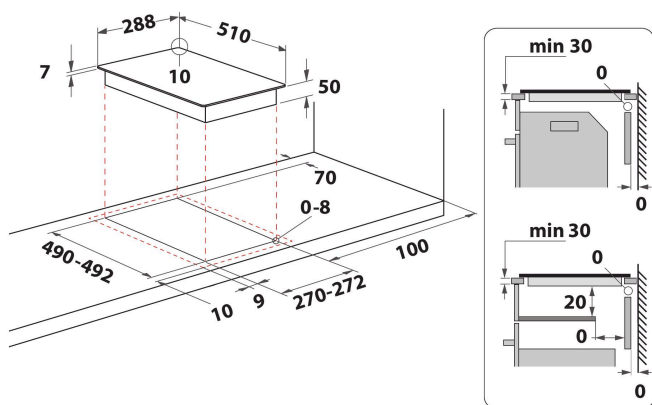

- Restvärmeindikering
- På/Av-omkopplare
- Frontmatad kontroll
- 30 cm bred
- Mekanisk kontroll
- Färg: Rostfri
- 2 Indikator för påslagen platta
- Anslutningskabel medföljer
- 2 kokplattor
- 2 Kokzoner: 1 Rapid 1200 W, 1 Rapid 1700 W
- Produktmått (HxBxD): 57x288x510 mm
- Inbyggnadsmått, max. (HxBxD): 50x270x490 mm
- Anslutningseffekt: 2900 W
- Spänning: 220-240 V