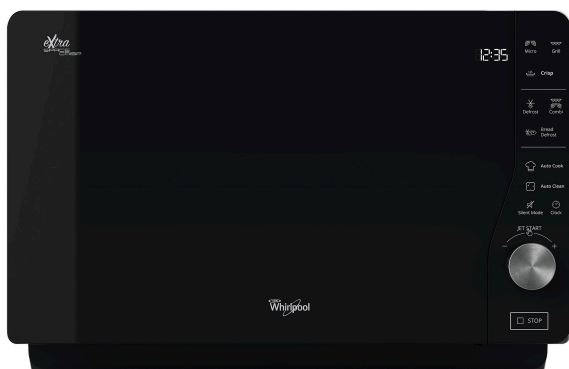

MWF 426 SL

12NC: 859991532240

Código EAN: 8003437861048

Whirlpool

SENSING THE DIFFERENCE

- Cavidad de 25 L
- Jet Start
- Bread Defrost
- Microondas de 800 W
- Asa integrada
- Diámetro máximo del plato: 214 mm
- Panel de control de pantalla táctil
- Puerta apertura lateral izquierdo
- Plato Crisp
- Función Crisp con plato Crisp
- 3 métodos de cocción: Microondas, Grill, Crisp
- Rejilla de Grill
- Tecnología fácil de limpiar
- Programación automática
- Potencia de conexión: 2250 W
- Grill de resistencia
- Potencia grill 1000 W
- Bloqueo para niños
- 7 Niveles de potencia
- Dimensiones HxWxD: 320x490x426 mm
- Potencia 800 W, 7 niveles de potencia microondas
- Acabado Plateado, 25 L
- AutoClean
- AutoCook
- Panel de control táctil electrónico
- Sin plato giratorio

Horno microondas de libre instalación Whirlpool: color silver - MWF 426 SL

Las características de este microondas de libre instalación Whirlpool: color silver. Función Gill. Función Crisp, para quiches, pizzas y tartas insuperables y crujientes.

Jet Start

Extraordinaria velocidad de recalentamiento. La función JetStart aumenta la temperatura en el horno hasta su máximo durante 30 segundos, ofreciendo así la temperatura ideal para recalentar la comida con un alto contenido de agua como sopas o bebidas.