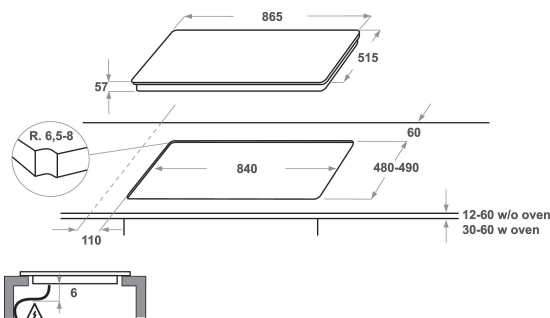

## PRODUKTEGENSKABER

Produktgruppe	Kogeplade
Installation	Indbygning
Betjeningstype	Elektronisk
Display- og betjeningstype	-
Antal gasblus	0
Antal masseplader	6
Antal elektriske plader	0
Antal glaskeramiske kogezone	0
Antal halogenplader	0
Antal induktionszoner	10
Antal elektriske varmezoner	0
Placering af betjening	Front
Overflademateriale	Ceramic Glass
Primærfarve	Sort
Tilslutningseffekt	11000
Gas tilslutningseffekt	0
EL-tilslutning (A)	46,5
Elementspænding	230
Frekvens	50/60
Længde på elledning	170
Stiktype	Nej
Gastilslutning	Ikke tilgængelig
Bredde	865
Højde	57
Dybde	515
Minimums indbygningshøjde	30
Minimums indbygningsbredde	840
Indbygningsmål, dybde	490
Nettovægt	22.6
Automatikprogrammer	Ja