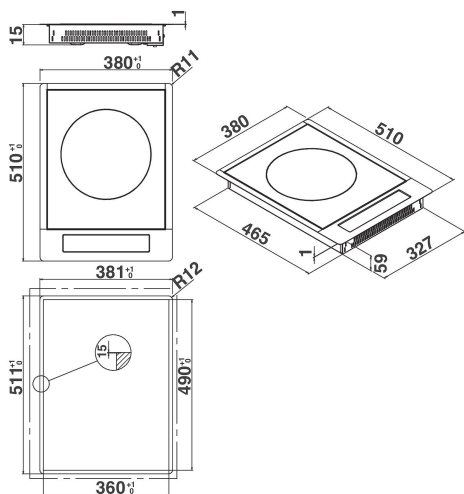

KHYD1 38510

12NC: 851349501000

EAN-Nummer: 8003437219580

KitchenAid

AUSSTATTUNG

Produktgruppe	Kochfeld
Bauform	Eingebaut
Steuerung	Elektronisch
Bedienelemente	-
Anzahl Gasbrenner	0
Anzahl Elektrokochzonen	1
Anzahl Massekochplatten	0
Anzahl der Kochzonen mit Strahlungsheizung	0
Anzahl Halogenkochzonen	0
Anzahl Induktionskochzonen	1
Anzahl elektrische Warmhaltezone	0
Lage der Steuerung	Vorne
Hauptoberflächenmaterial	Glas
Farbe Gerät	Schwarz
Anschlusswert	3
Gasanschlusswert	0
Absicherung	13
Spannung	220-240
Frequenz	50/60
Länge Anschlusskabel	100
Steckerart	Nein
Gasanschluss	Nicht zutreffend
Gerätebreite	380
Gerätehöhe	60
Gerätetiefe	510
Nischenhöhe minimal	30
Nischenbreite minimal	360
Nischentiefe	490
Nettogewicht	4.6
Automatikprogramm	Nein