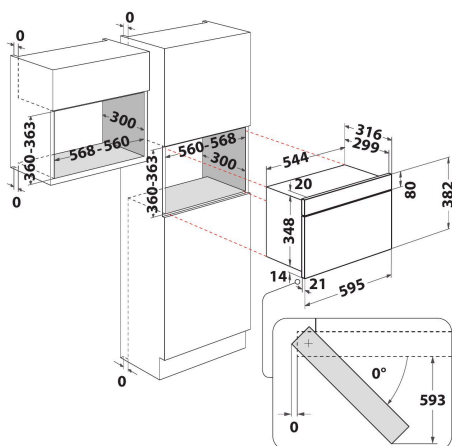

Pojemność 22 litry

Więcej miejsca na Twoje kulinarne kreacje. Kuchenka mikrofalowa Whirlpool ma pojemność 22 litrów, dzięki czemu nigdy nie zabraknie Ci przestrzeni do wypróbowywania nowych przepisów.

- Wnęka 22 D
- Jet Start: szybkie podgrzewanie produktów
- Jet Defrost: szybkie odgrzewanie
- Kuchenka mikrofalowa 750 W
- Talerz obrotowy 25 cm
- Maksymalna średnica naczynia: 280 mm
- Wentylacja w przedniej części
- Boczne otwarcie
- 1 metoda gotowania: Mikrofale
- Klasyfikacja połączenia: 1300 W
- Diody LED wyświetlające cyfry tylko na zielono (G2)
- Wykończenie stal nierdzewna
- Blokada przed przypadkowym uruchomieniem
- Poziomy mocy 4
- System dystrybucji 3D
- Wymiary WxSxG: 382x595x320 mm
- Poziomy mocy kuchenki mikrofalowej 750 W, 4