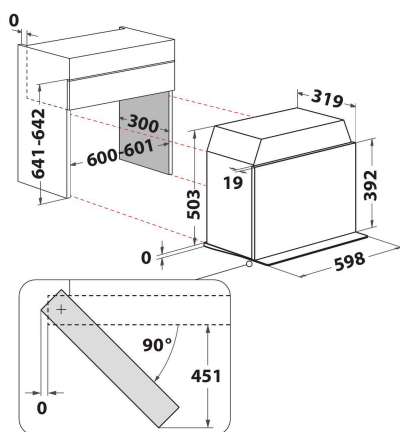

# AVM 970/IX

12NC: 859991566410

EAN-kod: 8003437396298

Whirlpool

SENSING THE DIFFERENCE

- Ugnsvolym: 22 liter
- Jet Beverage, snabbuppvärmning av drycker
- Jet Start: snabbstart på full effekt (30 sek/tryck)
- Jet Defrost funktion, snabb och jämn upptining
- Bread Defrost, funktion för att tina fryst bröd
- Max. mikrovågseffekt: 750 W
- Greppvänligt handtag
- Roterade bottenplatta, diameter: 25 cm
- Sidohängd lucka
- Tillagningsfunktion: mikrovågor
- Funktion för återuppvärmning
- Anslutningsstorlek: 1500 W
- Elektronisk kontrollpanel med display (grön LED)
- Färg: Rostfritt stål
- Barnlås
- 4 effektlägen
- 3D mikrovågssystem