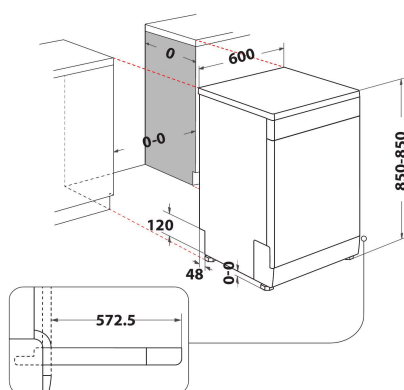

DF0 3T133 A F X

12NC: 869991590440

Código EAN: 8050147590447

INDESIT
Life proof.

DANE OGÓLNE

Tipo de construção	Livre instalação
Tipo de instalação	Livre instalação
Tipo de controlo	Electrónicos
Tipo de definição de controlo e de indicadores	-
Tampo amovível	Sim
Cor principal do produto	Inox
Classificação da ligação	1900
Corrente	10
Voltagem	220-240
Frequência	50
Comprimento do cabo de alimentação eléctrica	130
Tipo de ficha	Schuko
Comprimento da mangueira de entrada	155
Comprimento da mangueira de saída	150
Pés ajustáveis	Sim - todos
Altura do produto	850
Largura do produto	600
Profundidade	590
Altura mínima de instalação	0
Altura máxima de instalação	0
Largura mínima de instalação	0
Largura máxima de instalação	0
Profundidade de instalação	590
Peso líquido	47
Peso bruto	49

CARACTERÍSTICAS TÉCNICAS

Programas automáticos	Sim
Temperatura máxima para entrada de água	0
Opções de início retardado	Contínuo
Tempo máx. de início retardado	24
Indicador de progressão do programa	-
Indicador digital de contagem decrescente	Sim
Luz indicadora do sal	Sim
Luz indicadora do abrillantador	Sim
Dispositivo de segurança	Sim
Cesto superior ajustável	Sim
Prato maior que é possível carregar no cesto superior	0
Prato maior que é possível carregar no cesto inferior	0
Número máximo de serviços de loiça (UE 2017/1369)	14
Instalação de coluna	Não