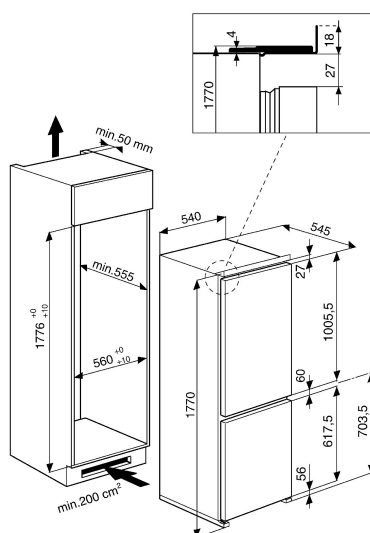

## PRODUKTEGENSKAPER

Produktgrupp	Kombinerad kyl/frys
Installationstyp	Inbyggd
Typ av reglage	Mekanisk
Konstruktion	Inbyggd
Färg	Vit
Anslutningseffekt	140
Ström	16
Spänning	220-240
Frekvens	50
Antal kompressorer	1
Nätkabelns längd	245
Elkontakt	Schuko
Nettovolym, totalt	273
Stjärnmärkning	4
Höjd	0
Bredd	540
Djup	545
Max höjjustering	0
Nettovikt	58