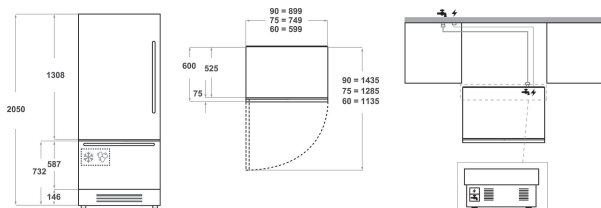

KCZCX 20900R

12NC: 851325096000

EAN-code: 8003437219740

KitchenAid

BELANGRIJKSTE KENMERKEN

Productgroep	Koel/vriescombinatie
Type installatie	Inbouw
Type besturing	Elektronisch
Uitvoering	built-in
Belangrijkste kleur van het product	roestvrij staal
Aansluitwaarde (W)	367
Stroom	1,5
Spanning	220-240
Frequentie	50
Aantal compressoren	2
Lengte elektriciteitsnoer	200
Type stekker	Nee
Netto-inhoud	503
Aantal sterren	4
Hoogte van het product	2050
Breedte van het product	887
Diepte van het product	600
Maximaal instelbare hoogte	25
Nettogewicht	245

TECHNISCHE KENMERKEN

Ontdooiingsproces koelgedeelte	Automatisch
Ontdooiingsproces vriesgedeelte	No-Frost
Snelkoelschakelaar	Ja
Snelvriesfunctie	Ja
Indicator vriezerdeur open	Ja
Instelbare temperatuur	Ja
Temperatuur vriezer instelbaar	Ja
Interne ventilator koelgedeelte	Ja
Aantal vriesladen	2
Ijsblokjes-automaat	Ja
Aantal legborden in koelcompartiment	5
Materiaal van de legborden	Glas met profiel
Thermometer in koelgedeelte	Digitaal
Thermometer in vriesgedeelte	Digitaal
Aantal temperatuurzones	3