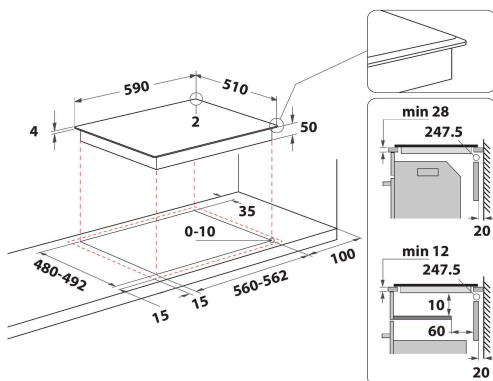

WS Q3960 BA

12NC: 859991589670

EAN-koodi: 8003437604799

Whirlpool

SENSING THE DIFFERENCE

TUOTTEEN AVAINTIEDOT

Tuoteryhmä	Keittotaso
Rakenteen tyyppi	Kalusteisiin sijoitettava
Ohjauksen tyyppi	Elektroninen
Ohjaus- ja signaalilaitteiden tyyppi	-
Kaasupolttimien lukumäärä	0
Sähköisten keittoalueiden lukumäärä	4
Sähkölevyjien lukumäärä	0
Keraamisten keittoalueiden lukumäärä	0
Halogeenikeittoalueiden lukumäärä	0
Induktiokeittoalueiden lukumäärä	4
Lämpimänäpitoalueiden lukumäärä	0
Ohjauspaneelin sijainti	Front
Pintamateriaali	Ceramic Glass
Tuotteen pääväri	Musta
Litännän arvo	7200
Kaasuliitännän arvo	0
Kaasun tyyppi	N/A
Virta	31,3
Jännite	220-240
Taajuus	50/60
Virtajohdon pituus	120
Pistokkeen tyyppi	Ei
Kaasuliitäntä	N/A
Tuotteen leveys	590
Tuotteen korkeus	54
Tuotteen syvyys	510
Asennustilan minimikorkeus	28
Asennustilan minimileveys	560
Asennustilan syvyys	480
Nettopaino	8.7
Automaattiset ohjelmat	On