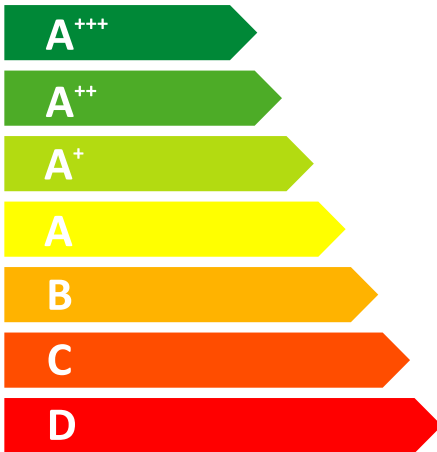

ENERG
енергия · ενεργεια

WHIRLPOOL

PACW212CO

EER

3.5
kW

2.6
EER

64dB

1.4
kWh/60min*