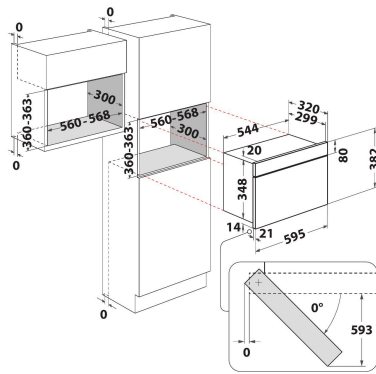

## TUOTTEEN AVAINTIEDOT

Tuoteryhmä	Mikroaaltouuni
Kaupallinen koodi	AMW 439/WH
Tuotteen pääväri	Valkoinen
Mikroaaltouunin tyyppi	Mikroaaltoyhdistelmäuuni
Rakenteen tyyppi	Kalusteisiin sijoitettava
Ohjauksen tyyppi	Elektroninen
Ohjaus- ja signaalilaitteiden tyyppi	LED
Lisätoimintona grilli	On
Crisp	Kyllä
Steam	Ei
Lisätoimintona kiertoilma	Ei
Kello	On
Automaattiset ohjelmat	Ei
Tuotteen korkeus	382
Tuotteen leveys	595
Tuotteen syvyys	320
Asennustilan minimikorkeus	360
Asennustilan minimileveys	556
Asennustilan syvyys	300
Nettopaino	21
Sisätilan tilavuus	22
Pyörivä alusta	On
Pyörivän alustan halkaisija	250
Puhdistusjärjestelmä	Ei

## TEKNISET TIEDOT

Virta	10
Jännite	230
Taajuus	50
Virtajohdon pituus	135
Pistokkeen tyyppi	Schuko
Ajastin	On
Grillin teho	700
Grillin tyyppi	Kvartsi
Sisätilan materiaali	Maalattu
Sisävalo	On
Lisätoimintona grilli	On
Sisävalojen sijainnit	Right side