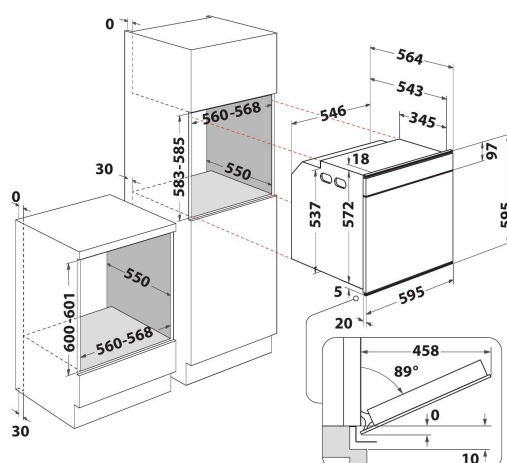

AKP9 7860 NB

12NC: 859991545550

EAN-code: 8003437834714

Whirlpool

SENSING THE DIFFERENCE

- StarClean reiniging
- Energieklasse A
- Inhoud ovenruimte 73 liter
- Hete Lucht
- Turbo Hete Lucht
- Grill
- Eenvoudig te reinigen emailen binnenkant
- Turbo Grill
- Gebak-functie
- Boven- en Onderwarmte
- Aantal glazen in deur: 2
- Uitstekende handgreep
- Tijd
- Grill 1500 Watt
- 1 rooster
- 2Vakken
- Digital Display (LED)