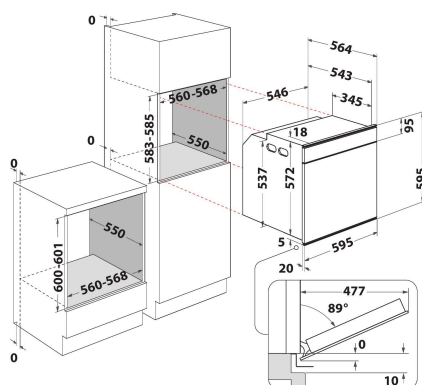

## ALAPTULAJDONSÁGOK

Termékcsoport	Sütő
Kereskedelmi elnevezés	W7 OM4 4S1 P BL
Termék színe	Fekete
Konstruktív kivitel	Beépíthető
Vezérlés módja	Elektronikus
Type of control settings	-
Minden főzőlap-kapcsoló be van építve?	Nem
Milyen főzőlapot tud vezérelni?	-
Automatikus programok	Igen
Áramfelvétel (A)	16
Feszültség (V)	220-240
Frekvencia (Hz)	50/60
Elektromos csatlakozókábel hossza (cm)	90
Csatlakozódugó típusa	Nem
Termékmélység 90°-ban nyitott ajtónál (mm)	-
Termékmagasság	595
Termék szélessége	595
Termékmélység	564
Minimális beépítési magasság	0
Minimális beépítési szélesség	0
Beépítési mélység	0
Nettó tömeg (kg)	40.5
Usable volume (of cavity)	73
Beépített tisztítórendszer	Pirolitikus
Grids of the cavity	2
Tartók/tálcák	2

## MŰSZAKI ADATOK

Időzítő	-
Idővezérlés	Elektronikus
Időbeállítási opciók	Indítás és leállítás
Biztonsági eszköz	-
Belső világítás	Igen
Number of interior lights of the cavity	1
Position of interior lights of the cavity	Elöl
Oven guides of the cavity	Teleszkópos
Probe of the cavity	Nem