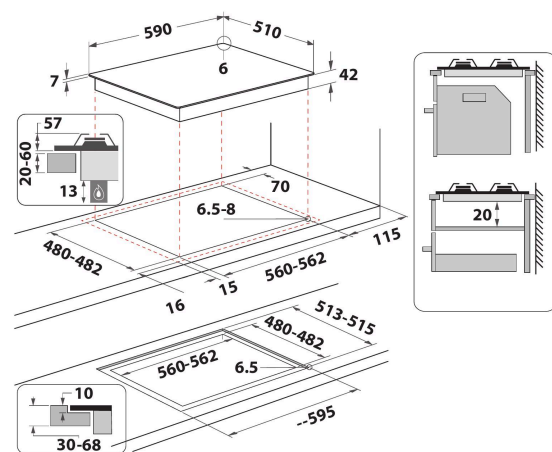

# AKT 6465/NB

12NC: 859991029980

GTIN (EAN) kodas: 8003437831362

Whirlpool

SENSING THE DIFFERENCE

- Ketaus keptuvės atramos
- Elektromagnetinis saugumo įtaisas kiekvienam degikliui
- Šlifluotas chromas rankenėlės
- 2 WH Elongated GOG 2.0 Ketaus grotelės
- Priekis valdymas
- 60 cm kaitlentė
- Mechaninis valdymas
- Uždegimo tipas: rankenėlė
- 4 degiklių
- 4 degiklių: 1 Dviguba karūna 3500 W degiklis, 1 „Semirapid“ 1650 W degiklis, 1 „Semirapid“ 1650 W degiklis ir 1 „Auxiliar“ 1000 W degiklis.
- Matmenys, AxPxG: 49x590x510 mm
- Nišos matmenys, AxPxG: 41x560x490 mm
- Įtampa; 220-240 V
- Dujų jungtis: 7800 W
- Dujų tipas: G20