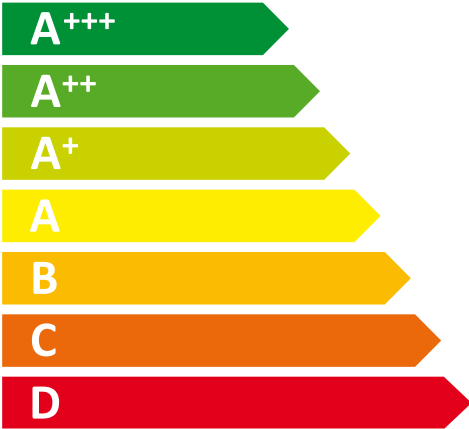

ENERG
енергия · ενεργεια

WHIRLPOOL

WHE39392 T

ENERGIA · ЕНЕРГИЯ
ΕΝΕΡΓΕΙΑ · ENERGIJA
ENERGY · ENERGIE · ENERGI

250
kWh/annum

- L

390L

42 dB