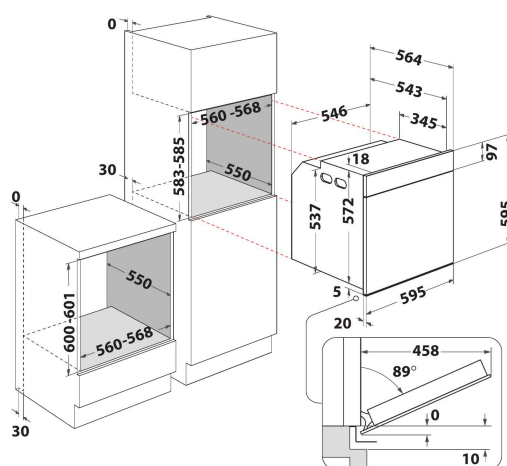

AKZ9 6230 NB

12NC: 859991530390

Kod EAN: 8003437833793

Whirlpool

SENSING THE DIFFERENCE

- Technologia 6th Sense
- Katalityczny system czyszczenia
- Klasa energetyczna A+
- Wnęka 73 L
- Cook3
- Ready2Cook
- Wentylator termoobiegu
- Turbowentylator
- Grill
- Emaliowane wnętrze łatwe do czyszczenia
- Funkcja turbo grill
- Gotowanie maxi
- Funkcja przyrządzania wypieków
- Funkcja pizza/chleb
- Utrzymywanie ciepła
- Delikatne zamykanie drzwiczek
- Wyrastanie