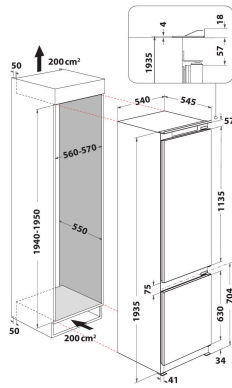

## TUOTTEEN AVAINTIEDOT

Tuoteryhmä	Jääkaappi-pakastin yhdistelmä
Asennuksen tyyppi	Kalusteisiin sijoitettava
Ohjauksen tyyppi	Elektroninen
Rakenteen tyyppi	Kalusteisiin sijoitettava
Tuotteen pääväri	Valkoinen
Liitännän arvo	140
Virta	16
Jännite	220-240
Taajuus	50
Virtajohdon pituus	245
Pistokkeen tyyppi	Schuko
Tuotteen kokonaistilavuus (EU 2017/1369)	306
Tähtiluokitus	4
Tuotteen korkeus	1935
Tuotteen leveys	540
Tuotteen syvyys	545
Jalkojen maksimisäätökorkeus	0
Nettopaino	55.2