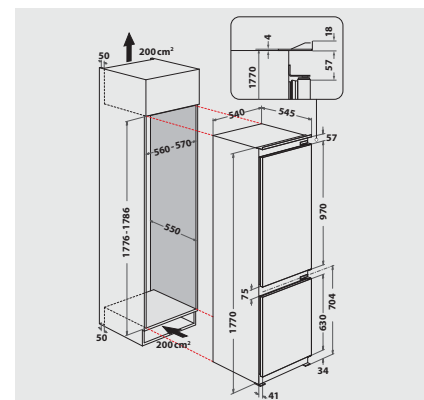

¹ Energieeffizienzklassen-Spektrum von A bis G