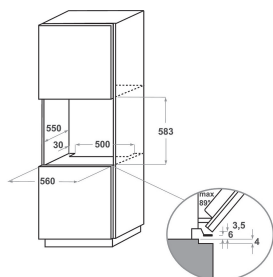

KOGSS 60600

12NC: 851355401100

EAN-nummer8003437831669

KitchenAid®

PRODUKTEGENSKABER

Produktgruppe	Ovn
Modelbetegnelse	KOGSS 60600
Primærfarve	Rustfri
Installation	Indbygning
Betjeningstype	Mekanisk
Display- og betjeningstype	-
Integreret betjening	Nej
Typen af kogeblus	-
Automatikprogrammer	Nej
EL-tilslutning (A)	16
Elementspænding	220-240
Frekvens	50/60
Længde på elledning	90
Stiktype	Nej
Dybde med åben dør 90 grader	-
Højde	595
Bredde	595
Dybde	561
Minimums indbygningshøjde	0
Minimums indbygningsbredde	0
Indbygningsmål, dybde	0
Nettovægt	38.5
Nettorumindhold	73
Rengøring i ovnrum	Nej
Tilbehør, antal riste	1
Antal plader (bageplader/bradepande)	2

TEKNISKE EGENSKABER

Timer	-
Tidsstyring	Mekanisk
Indstillingsmuligheder for timer	Start og Stop
Sikkerhedsanordning	-
Indvendigt lys	Ja
Antal indvendige lys	1
Placering af indvendigt lys	Bag
Ovnribber	Teleskopisk
Stege-/madlavningstermometer	Nej