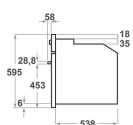

KOGSS 60600

12NC: 851355401100

EAN-nummer8003437831669

KitchenAid®

PRODUKTEGENSKABER

Produktgruppe	Ovn
Modelbetegnelse	KOGSS 60600
Primærfarve	Rustfri
Installation	Indbygning
Betjeningstype	Mekanisk
Display- og betjeningstype	-
Integreret betjening	Nej
Typen af kogeblus	-
Automatikprogrammer	Nej
EL-tilslutning (A)	16
Elementspænding	220-240
Frekvens	50/60
Længde på elledning	90
Stiktype	Nej
Dybde med åben dør 90 grader	-
Højde	595
Bredde	595
Dybde	561
Minimums indbygningshøjde	0
Minimums indbygningsbredde	0
Indbygningsmål, dybde	0
Nettovægt	38.5
Nettorumindhold	73
Rengøring i ovnrum	Nej
Tilbehør, antal riste	1
Antal plader (bageplader/bradepande)	2