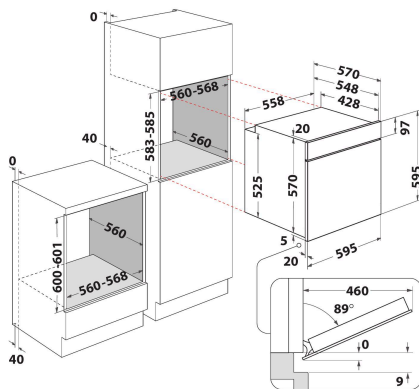

OMK58HU1X

12NC: 859991659970

GTIN (EAN) kód: 8003437939259

Whirlpool

SENSING THE DIFFERENCE

ZÁKLADNÁ CHARAKTERISTIKA

Skupina výrobkov	Rúra
Obchodný kód	OMK58HU1X
Hlavná farba výrobku	Nerez
Typ konštrukcie	Vstavaná
Typ ovládania	Elektronický
Typ nastavenia ovládania	-
Sú niektoré ovládacie prvky varných dosiek integrované?	Nie
Ktoré druhy varných plôch možno ovládať?	-
Automatické programy	Áno
Prúd (A)	13
Napätie (V)	220-240
Frekvencia (Hz)	50/60
Dĺžka elektrického prívodného kábla (cm)	100
Typ zástrčky	Nie
Hĺbka pri otvorených dverách 90 stupňov (mm)	-
Výška výrobku	595
Šírka výrobku	595
Hĺbka zabaleného výrobku	551
Minimálna výška výklenku	0
Minimálna šírka výklenku	0
Hĺbka výklenku	0
Čistá hmotnosť (kg)	27.55
Využitelný objem (dutiny)	71
Integrovaný čistiaci systém	Hydrolytické
Mriežky dutiny	1
Zásobníky	2

TECHNICKÉ VLASTNOSTI

Časovač	Áno
Časové ovládanie	Elektronický
Možnosti nastavenia času	Stop
Bezpečnostné zariadenie	-
Vnútorné osvetlenie	Áno
Počet vnútorných svetiel dutiny	1
Poloha vnútorných svetiel dutiny	Predná ľavá strana
Vedenie rúry v dutine	Teleskopická
Sonda dutiny	Nie