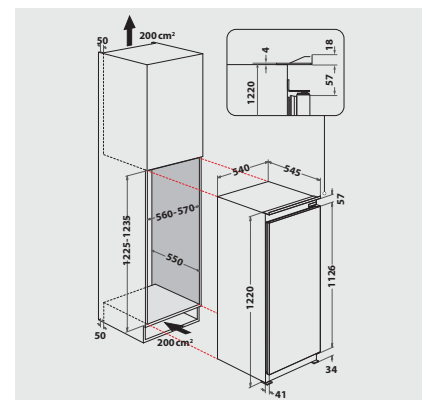

## TECHNISCHE DATEN

- Schlepptürmontage
- Gesamtanschluss: 80 W
- Türanschlag 0  
Right, changeable
- Maße (HxBxT): 1220x540x545 mm

<sup>1</sup> Energieeffizienzklassen-Spektrum von A bis G