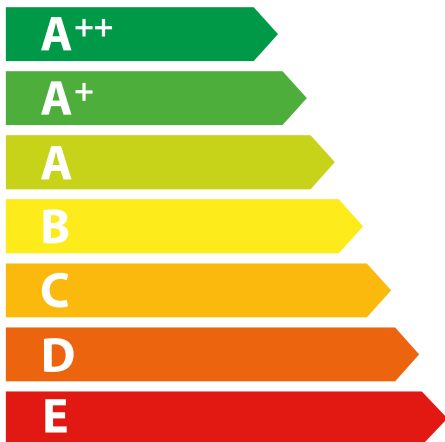

ENERG
енергия · ενεργεια

WHIRLPOOL

AVM 966 WH

0
kWh/annum

ABCDEF G

ABCDEF G

ABCDEF G

0 dB