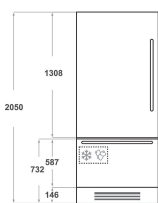

## PRODUKTEGENSKAPER

Produktgrupp	Kombinerad kyl/frys
Installationstyp	Inbyggd
Typ av reglage	Elektronisk
Konstruktion	built-in
Färg	Stainless steel
Anslutningseffekt	367
Ström	1,5
Spänning	220-240
Frekvens	50
Antal kompressorer	2
Nätkabelns längd	200
Elkontakt	No
Nettovolym, totalt	503
Stjärnmärkning	4
Höjd	2050
Bredd	887
Djup	600
Max höjjustering	25
Nettovikt	245