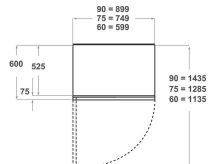

## PRODUKTEGENSKAPER

Produktgrupp	Kombinerad kyl/frys
Installationstyp	Inbyggd
Typ av reglage	Elektronisk
Konstruktion	built-in
Färg	Stainless steel
Anslutningseffekt	367
Ström	1,5
Spänning	220-240
Frekvens	50
Antal kompressorer	2
Nätkabelns längd	200
Elkontakt	No
Nettovolym, totalt	503
Stjärnmärkning	4
Höjd	2050
Bredd	887
Djup	600
Max höjjustering	25
Nettovikt	245