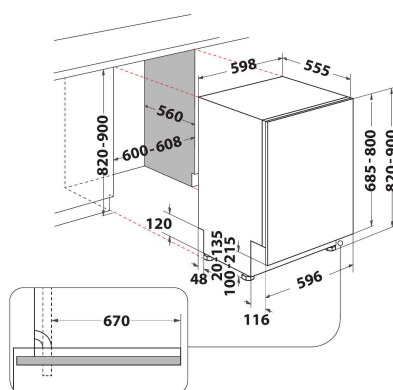

## BELANGRIJKSTE KENMERKEN

BELANGRIJKSTE KENMERKEN	
<b>Uitvoering</b>	<b>Inbouw</b>
Type installatie	Volledig geïntegreerd
Type besturing	Elektronisch
Type bedienings- en signaleringselementen	Cijfer
Afneembaar bovenblad	Nee
Belangrijkste kleur van het product	Wit
Aansluitwaarde (W)	1900
Stroom	10
Spanning	220-240
Frequentie	50
Lengte elektriciteitsnoer	130
Type stekker	Schuko
Lengte toevoerslang	155
Lengte afvoerslang	150
Stelpoten	Ja - alle vanaf voorzijde
Hoogte van het product	820
Breedte van het product	598
Diepte van het product	555
Minimale nishoogte	0
Maximale nishoogte	0
Minimale nisbreedte	0
Maximale nisbreedte	0
Nisdiepte	560
Nettogewicht	35,5
Brutogewicht	37,5