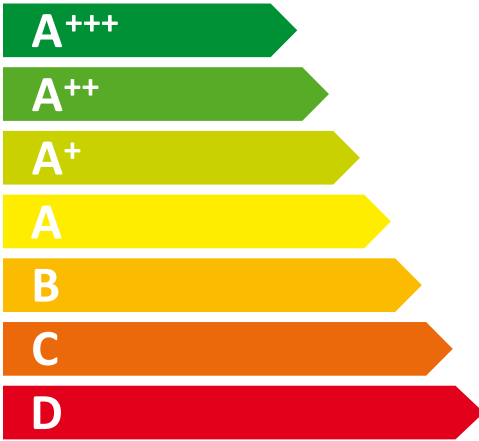

ENERG
енергия · ενεργεια

WHIRLPOOL

ST U 92XY EU

ENERGIA · ЕНЕРГИЯ · ΕΝΕΡΓΕΙΑ
ENERGIJA · ENERGY · ENERGIE
ENERGI

0
kWh/annum

0
min/cycle*

0
kg

-
dB