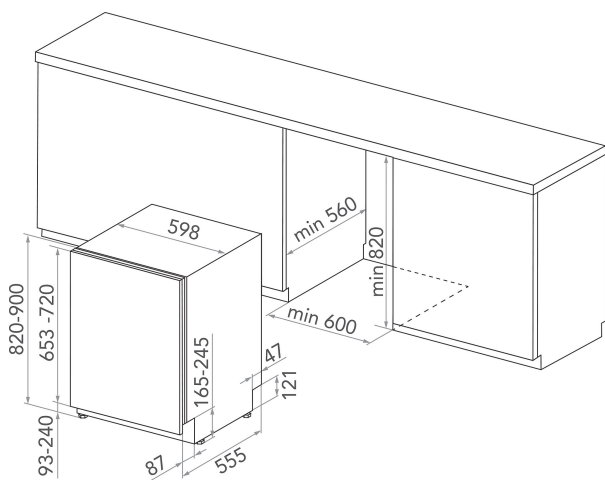

KIO 3T133 PE

12NC: 869991628100

EAN-code: 8003437620775

KitchenAid

BELANGRIJKSTE KENMERKEN

BELANGRIJKSTE KENMERKEN	
Uitvoering	Inbouw
Type installatie	Volledig geïntegreerd
Type besturing	Elektronisch
Type bedienings- en signaleringselementen	-
Afneembaar bovenblad	n.v.t
Belangrijkste kleur van het product	Roestvrij staal
Aansluitwaarde (W)	1900
Stroom	10
Spanning	220-240
Frequentie	50
Lengte elektriciteitsnoer	150
Type stekker	Schuko
Lengte toevoerslang	155
Lengte afvoerslang	150
Stelpoten	Ja - alle vanaf voorzijde
Hoogte van het product	820
Breedte van het product	598
Diepte van het product	555
Minimale nishoogte	820
Maximale nishoogte	900
Minimale nisbreedte	600
Maximale nisbreedte	600
Nisdiepte	560
Nettogewicht	35,5
Brutogewicht	37,5

TECHNISCHE KENMERKEN

Automatische programma's	Ja
Maximumtemperatuur watertoevoer	60
Opties startuitlet	Continu
Maximale tijd startuitlet	12
Indicator programmavoortgang	-
Digitale resttijdweergave	Ja
Indicatielampje zout	Ja
Indicatielampje glansspoelmiddel	Ja
Veiligheidssysteem	n.v.t
Verstelbaar bovenrek	ja
Maximale diameter servies bovenrek	0
Maximale diameter servies onderrek	0
Maximale aantal plaatsinstellingen (EU 2017/1369)	14
Op hoogte in te bouwen	Nee