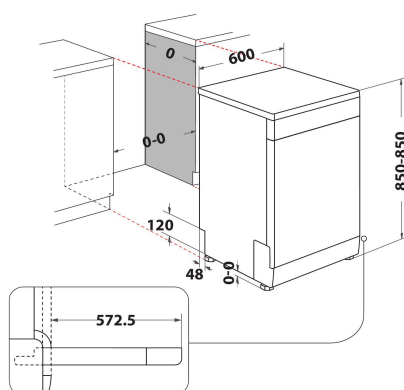

## BELANGRIJKSTE KENMERKEN

<b>Uitvoering</b>	Vrijstaand
<b>Type installatie</b>	Vrijstaand
<b>Type besturing</b>	Elektronisch
<b>Type bedienings- en signaleringselementen</b>	-
<b>Afneembaar bovenblad</b>	Ja
<b>Belangrijkste kleur van het product</b>	Wit
<b>Aansluitwaarde (W)</b>	1900
<b>Stroom</b>	10
<b>Spanning</b>	220-240
<b>Frequentie</b>	50
<b>Lengte elektriciteitsnoer</b>	130
<b>Type stekker</b>	Schuko
<b>Lengte toevoerslang</b>	155
<b>Lengte afvoerslang</b>	150
<b>Stelpoten</b>	Ja - alle vanaf voorzijde
<b>Hoogte van het product</b>	850
<b>Breedte van het product</b>	600
<b>Diepte van het product</b>	590
<b>Minimale nishoogte</b>	820
<b>Maximale nishoogte</b>	900
<b>Minimale nisbreedte</b>	600
<b>Maximale nisbreedte</b>	600
<b>Nisdiepte</b>	590
<b>Nettogewicht</b>	47
<b>Brutogewicht</b>	49

## TECHNISCHE KENMERKEN

<b>Automatische programma's</b>	Ja
<b>Maximumtemperatuur watertoevoer</b>	60
<b>Opties startuitlet</b>	Continu
<b>Maximale tijd startuitlet</b>	24
<b>Indicator programmavoortgang</b>	-
<b>Digitale resttijdweergave</b>	Ja
<b>Indicatielampje zout</b>	Ja
<b>Indicatielampje glansspoelmiddel</b>	Ja
<b>Veiligheidssysteem</b>	ja
<b>Verstelbaar bovenrek</b>	ja
<b>Maximale diameter servies bovenrek</b>	0
<b>Maximale diameter servies onderrek</b>	0
<b>Maximale aantal plaatsinstellingen (EU 2017/1369)</b>	14
<b>Op hoogte in te bouwen</b>	Nee