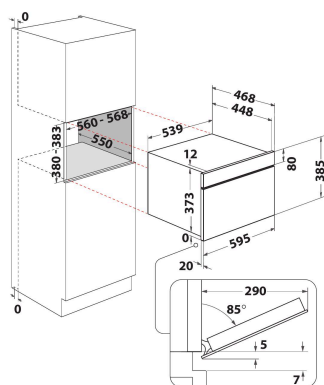

## HLAVNÍ VLASTNOSTI

Skupina výrobků	Mikrovlánná trouba
Obchodní kód	W6 MD440 BSS
Hlavní barva výrobku	Černá ocel
Typ mikrovlnné trouby	Funkce MW+Grill
Typ konstrukce	Vestavěný
Typ ovládání	Elektronický
Typ nastavení ovládání	LCD
Doplňková metoda vaření Gril	Ano
Crisp	Ano
Pára	Ano
Doplňková metoda vaření Vaření s ventilátorem	Ne
Hodiny	Ano
Automatické programy	Ano
Výška výrobku	385
Šířka výrobku	595
Hloubka zabaleného výrobku	468
Minimální výška výklenku	380
Minimální šířka výklenku	556
Hloubka výklenku	550
Čistá hmotnost (kg)	27
Objem dutiny (l)	31
Otočný stůl	Ano
Průměr otočného stolu (mm)	325
Integrovaný čistící systém	Ne

## TECHNICKÉ VLASTNOSTI

Proud (A)	10
Napětí (V)	230
Frekvence (Hz)	50
Délka přívodního elektrického kabelu (cm)	135
Typ zástrčky	Schuko
Časovač	Ano
Výkon grilu (W)	800
Typ mřížky	Quartz
Materiál dutiny	Nerezová ocel
Vnitřní osvětlení	Ano
Doplňková metoda vaření Gril	Ano
Poloha vnitřních světel dutiny	-