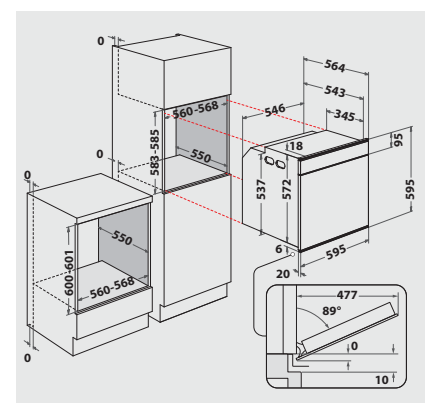

¹ Energieeffizienzklassen-Spektrum von A+++ bis D