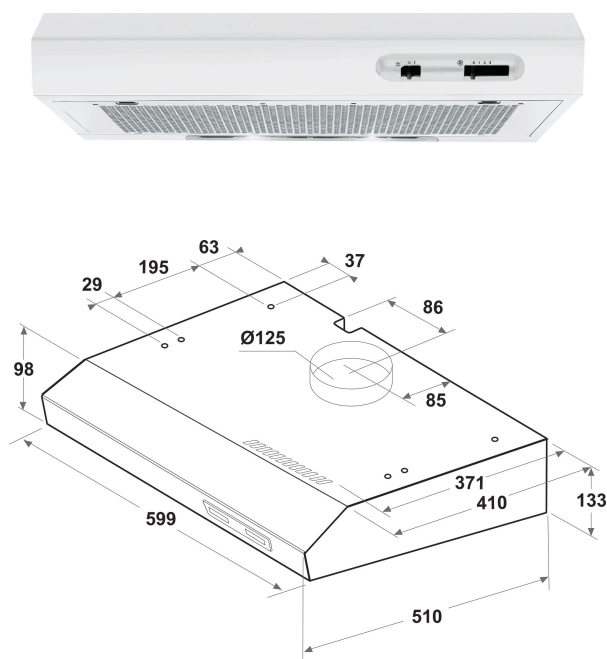

# ISLK 66F LS W

12NC: F155861

GTIN (EAN) kód: 8050147558614

 **INDESIT**  
Life proof.

## ZÁKLADNÁ CHARAKTERISTIKA

Skupina výrobkov	Odsávače
Farba tela	Biela
Materiál tela	Nerezová oceľ
Farba komína	N/A
Materiál komín	N/A
Typológia	Vstavaný/podstavný
Typ inštalácie	Voľne stojaca
Typ ovládania	Mechanické
Typ nastavenia ovládania	-
Možnosti dekoratívnych panelov	N/A
Umiestnenie motora	Integrovaný motor v tele odsávača pár
Prevádzkový režim	Konvertibilný
Hodnota elektrického pripojenia (W)	121
Prúd (A)	0,75
Napätie (V)	220-240
Frekvencia (Hz)	50/60
Dĺžka elektrického prívodného kábla (cm)	150
Typ zástrčky	Nie
Výška komína (mm)	0-0
Výška výrobku bez komína (mm)	0
Výška výrobku	132
Šírka výrobku	599
Hĺbka zabaleného výrobku	510
Minimálna výška výklenku	0
Minimálna šírka výklenku	0
Hĺbka výklenku	0
Čistá hmotnosť (kg)	5.5

## TECHNICKÉ VLASTNOSTI

Typ ručného ovládacieho zariadenia	Slider
Typ automatických regulačných zariadení	-
Počet motorov	1
Celkový výkon motorov (W)	115
Počet nastavení rýchlosti: dostupnosť možnosti boost	3
Prítomnosť boostu	Nie
Maximálny výkon odsávania vzduchu (m <sup>3</sup> /h)	0
Zvýšená poloha odsávania vzduchu (m <sup>3</sup> /h)	0
Maximálny výkon recirkulácie vzduchu (m <sup>3</sup> /h)	0
Výkon recirkulácie v polohe Boost (m <sup>3</sup> /h)	0
Typ ovládania svetla	On/Off
Počet svetiel	2
Typ použitých svetelných zdrojov	LED
Celkový výkon svietidiel (W)	6
Priemer výstupu vzduchu (mm)	125
Klapka bez spätného toku vzduchu	Nie
Materiál tukového filtra	Nie je možné prať syntetické
Pachový filter	Áno