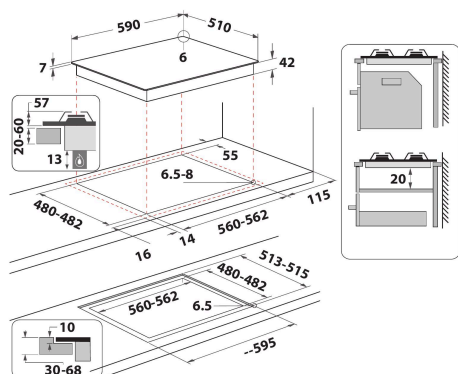

GOWL 628/NB EE

12NC: 859991590500

EAN koda: 8003437605154

Whirlpool

SENSING THE DIFFERENCE

ZÁKLADNÉ INFORMÁCIE

Skupina izdelkov	Kuhalna plošča
Tip konstrukcije	Vgrajeni
Način upravljanja	Mehansko
Vrsta naprav za upravljanje in vrsta signalnih naprav	Knob
Število plinskih gorilnikov	4
Število električnih kuhališč	0
Število električnih kuhalnih plošč	0
Število krožnih sevalnih plošč	0
Število halogenskih plošč	0
Število indukcijskih plošč	0
Število električnih ogrevalnih površin	0
Položaj upravljalne plošče	Front
Osnovni material površine	Glass
Osnovna barva izdelka	Črna
Priključna moč	0
Moč plinskega priključka	7800
Vrsta plina	G20
Tok	0,2
Napetost	230
Frekvenca	50
Dolžina priključnega kabla	85
Tip vtiča	Ne
Plinski priključek	Ne obstaja
Širina izdelka	590
Višina izdelka	49
Globina izdelka	510
Minimalna višina vgradne niše	41
Minimalna širina vgradne niše	560
Globina vgradne niše	490
Neto masa	12.5
Avtomatski programi	Ne