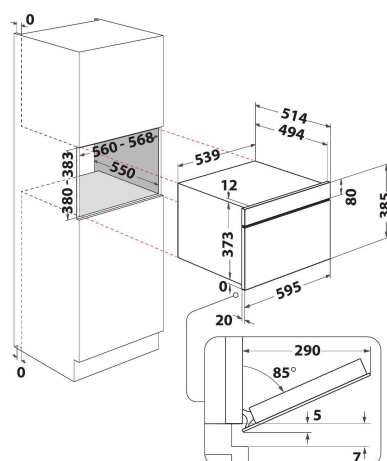

AMW 730/NB

12NC: 858773001920

EAN-code: 8003437395000

Whirlpool

SENSING THE DIFFERENCE

- 6TH Sense-technologie
- 6TH SENSE CRISP functie met Crisp plaat
- Crisp
- Inhoud ovenruimte 31 liter
- Jet menu crisp
- Jet Start: razendsnel verwarmen
- Jet Defrost: extra snel ontdooien
- Magnetron 1000 Watt
- Uitstekende handgreep
- Ventilatie aan de voorkant
- Draaideur, scharnieren links
- Grillrooster
- Crisperplaat en handgreep
- Crispfunctie met crispplaat
- Favoriete functies: voor het snel selecteren van uw 10 favoriete of laatstgebruikte functies
- 3 bereidingsmethoden: Magnetron, Grill, Crisp