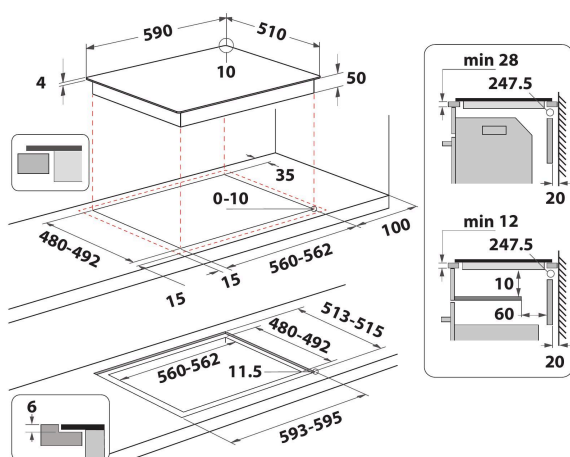

Control din față

Control perfect asupra butoanelor datorită grip-ului.

- Tehnologia 6TH Sense
- Zone de gătit cu inducție 4
- Instalare ușoară
- Stabilirea corectă a dimensiunilor cratițelor
- Căldură reziduală
- Sistem de siguranță împotriva accesului copiilor
- Funcția Menținere la cald
- Buton de pornire/oprire
- Funcția de fierbere la foc mic
- Funcția de topire
- Plită 60 cm
- Temporizator
- Înlocuire ușoară
- Plită din sticlă Neagră
- Boostere 4
- Placă pe indicator 4
- Putere totală declarată: 7.2 kW