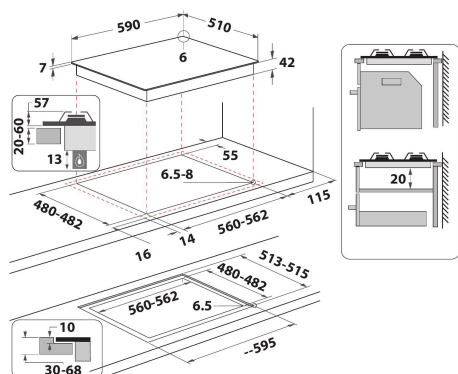

## DANE OGÓLNE

Grupa produktowa	Płyta grzejna
Typ budowy	Do zabudowy
Sterowanie	Mechaniczne
Elementy obsługi i sygnalizacji	-
Liczba palników gazowych	4
Liczba elektrycznych pól grzewczych	0
Liczba żeliwnych elektrycznych pól grzewczych	0
Liczba promieniowych pól grzewczych	0
Liczba halogenowych pól grzewczych	0
Liczba indukcyjnych pól grzewczych	0
Liczba elektrycznych pól podtrzymywania ciepła	0
Lokalizacja panelu sterowania	Front
Materiał wykonania powierzchni	Szklana
Dominujący kolor produktu	Czarny
Moc przyłączeniowa	0
Podłączenie gazu	8000
Rodzaj gazu	G20
Natężenie	0,2
Napięcie	230
Częstotliwość	50
Długość przewodu zasilającego	85
Rodzaj wtyczki	Brak
Rodzaj podłączenia gazu	Nie dotyczy
Szerokość urządzenia	590
Wysokość urządzenia	49
Głębokość urządzenia	510
Minimalna wysokość niszy	41
Minimalna szerokość niszy	560
Głębokość niszy	490
Waga netto	12.2
Programy automatyczne	Brak