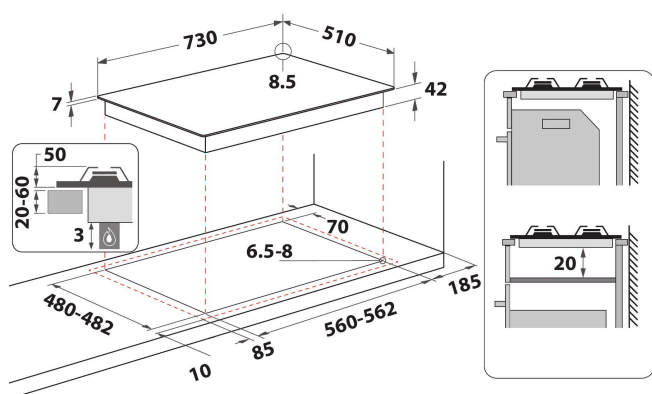

GMWL 728/IXL

12NC: 859991596220

Codul GTIN (EAN): 8003437608568

Whirlpool

SENSING THE DIFFERENCE

- Suporturi pentru cratițe fontă
- Dispozitiv de siguranță electromagnetic pentru fiecare arzător
- Selectoare Brushed chrome
- Grătare 2 W Collection Aphrodite 2 Cast Iron
- Front Comenzi
- Plită 75 cm
- Tip de aprindere: Buton
- Arzătoare 5
- Arzătoare 5: 1 Auxiliar 1750 arzător W, 1 Rapid 3000 arzător W, 1 Semi-rapid 1750 arzător W, 1 Semi-rapid 1000 arzător W și 1 Power burner 4000 arzător W.
- Dimensiuni ÎxLxA: 41x730x510 mm
- Dimensiuni nișă ÎxLxA: 38x560x480 mm
- Tensiune: 230 V
- Valoare nominală racord gaz: 11500 W
- Tip gaz: G20

Grup de produse	Plita
Tipul de construcție	Incorporabil
Tip de control	N/A
Tipul de control al setărilor	Buton rotativ
Număr de arzătoare pe gaz	5
Număr de zone de gătit electrice	0
Număr de zone electrice	0
Număr de zone cu vitroceramica	0
Număr de zone cu halogen	0
Număr zone pe inducție	0
Număr de zone cu încălzire electrică	0
Localizare a panoului de control	Front
Materialul suprafeței de bază	Stainless Steel
Culoarea principală a produsului	Inox Ixelim
Conectarea electrică (W)	0
Rating pentru conectarea la gaz (W)	11500
Tip de gaz	G20
Curent (A)	0,2
Tensiune (V)	230
Frecvență (Hz)	50
Lungimea cablului de alimentare electrică (cm)	85
Tip de conectare	Fara
Conexiune gaz	Cilindric
Lățimea produsului	730
Înălțimea produsului	41
Adâncimea produsului	510
Înălțime minimă a nișei	38
Lățime minimă a nișei	560
Adâncime nișă	480
Greutate netă (kg)	13.2
Programe automate	Fara