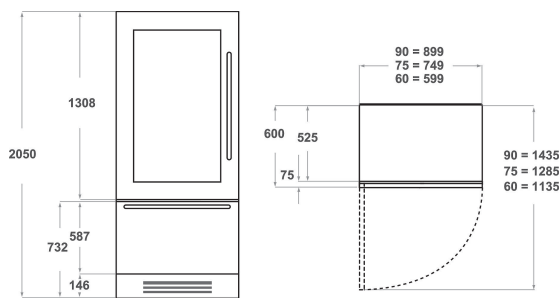

KCZWX 20600L

12NC: 851324596010

EAN-code: 8003437219696

KitchenAid

BELANGRIJKSTE KENMERKEN

Productgroep	Koel/vriescombinatie
Type installatie	Inbouw
Type besturing	Elektronisch
Uitvoering	built-in
Belangrijkste kleur van het product	roestvrij staal
Aansluitwaarde (W)	240
Stroom	1,1
Spanning	220-240
Frequentie	50
Aantal compressoren	2
Lengte elektriciteitsnoer	245
Type stekker	Nee
Netto-inhoud	276
Aantal sterren	4
Hoogte van het product	2050
Breedte van het product	599
Diepte van het product	600
Maximaal instelbare hoogte	25
Nettogewicht	175