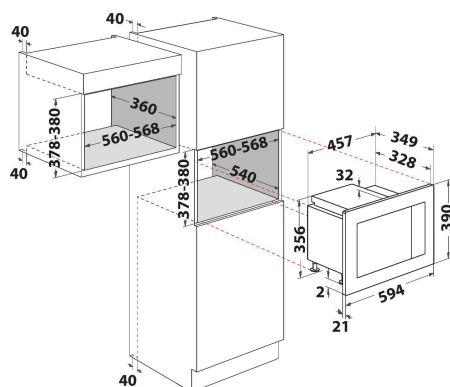

WMF200G

12NC: 859991591560

EAN-code: 8003437605932

Whirlpool

SENSING THE DIFFERENCE

- Inhoud ovenruimte 20 liter
- Jet Start: razendsnel verwarmen
- Jet Defrost: extra snel ontdooien
- Warmhouden
- Rijsfunctie
- Magnetron 800 Watt
- Draaiplateau Ø 25 cm
- Draaieur, scharnieren links
- 2 bereidingsmethoden: Magnetron, Grill
- Gemakkelijk te reinigen
- Automatische programma's
- Beoordeling aansluitingen: 1200 W
- Kwarts-grill
- 1000 W Grillvermogen
- Kinderslot
- 6 vermogensstanden
- Magnetron 800 Watt, 6 vermogens