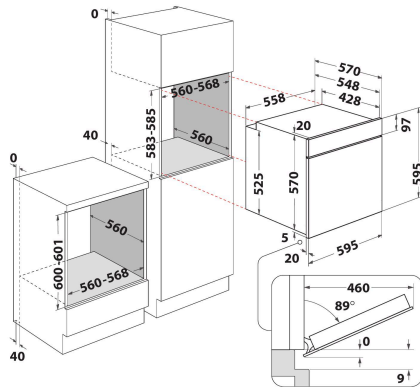

IFW 6841 JP IX

12NC: F102832

EAN-koodi: 8050147028322

INDESIT
Life proof.

TUOTTEEN AVAINTIEDOT

Tuoteryhmä	Uuni
Kaupallinen koodi	IFW 6841 JP IX
Tuotteen pääväri	Ruostumaton teräs
Rakenteen tyyppi	Kalusteisiin sijoitettava
Ohjauksen tyyppi	Elektroninen
Ohjaus- ja signaalilaitteiden tyyppi	-
Onko keittotasossa integroituja säätimiä?	Ei
Millaisia keittotasoja voidaan käyttää?	-
Automaattiset ohjelmat	On
Virta	16
Jännite	220-240
Taajuus	50/60
Virtajohdon pituus	100
Pistokkeen tyyppi	Ei
Syvyys luukun ollessa auki 90 astetta	-
Tuotteen korkeus	595
Tuotteen leveys	595
Tuotteen syvyys	551
Asennustilan minimikorkeus	0
Asennustilan minimileveys	0
Asennustilan syvyys	0
Nettopaino	27.1
Sisätilan käytettävissä oleva tilavuus	71
Puhdistusjärjestelmä	Pyrolyysi
Ritilät	1
Leivinpellit	2