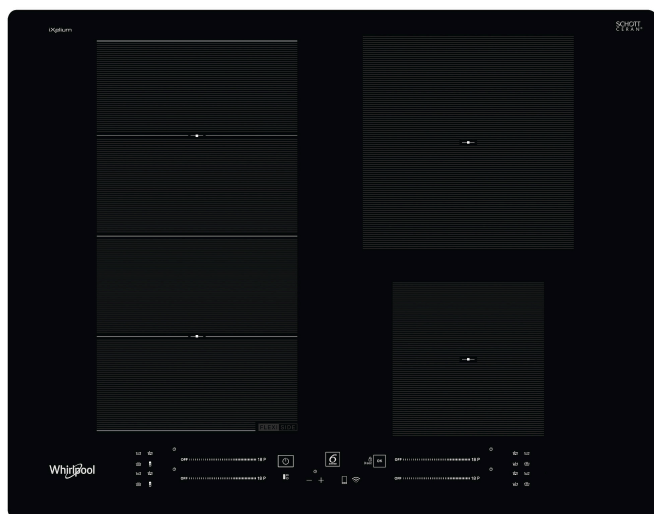

WF S2765 NE/IXL

12NC: 859991573720

Codul GTIN (EAN): 8003437238567

Whirlpool

SENSING THE DIFFERENCE

Plita inducție pe sticlă Whirlpool - WF S2765 NE/IXL

4 inele de inducție. tehnologia FlexiCook zone iti permite sa folosesti mai multe ochiuri odata pentru oale mai mari. Intuitiva si usor de controlat. Specificatii plita inducție pe sticlă: Tehnologie inovativa, ce incalzeste tigaia si nu plita, astfel reducand consumul de energie. Electric.