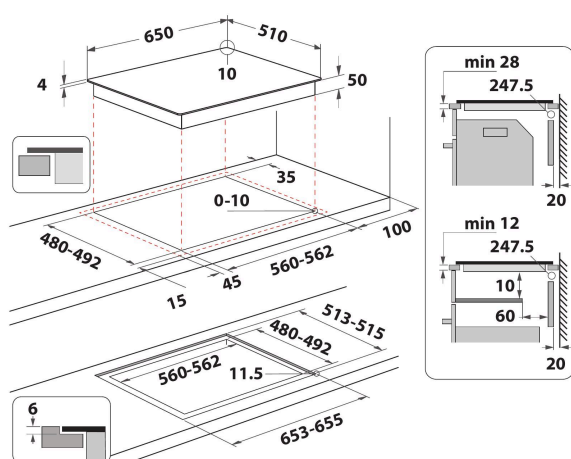

- Tratament iXelium
- Tehnologia 6TH Sense
- 6thSense Live
- Zone de gătit cu inducție 4
- Instalare ușoară
- FlexiSide
- Stabilirea corectă a dimensiunilor cratițelor
- Căldură reziduală
- Sistem de siguranță împotriva accesului copiilor
- Funcția Menținere la cald
- Buton de pornire/oprire
- Funcția de fierbere la foc mic
- Funcția de topire
- Plită 65 cm
- Temporizator
- Înlocuire ușoară
- Plită din sticlă Neagră