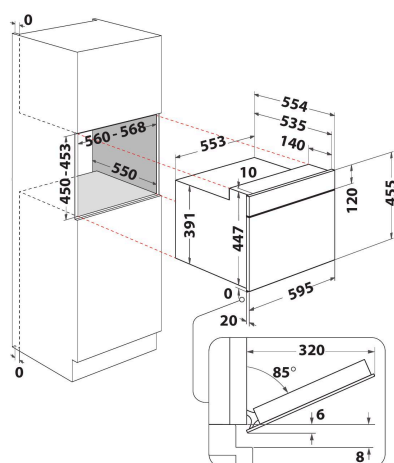

AMW 799/IX

12NC: 858779901900

EAN-code: 8003437393082

Whirlpool

SENSING THE DIFFERENCE

- Crisp
- Inhoud ovenruimte 40 liter
- Jet Start: razendsnel verwarmen
- Jet Defrost: extra snel ontdooien
- Turbo hete lucht (50-250°C)
- Turbo grill gecombineerd (grill + ventilator + magnetron)
- Rijsfunctie
- Magnetron 900 Watt
- Uitstekende handgreep
- Geschikt voor grote borden en schotels (draaiplateau Ø 36 cm)
- Maximale diameter bord: 410 mm
- Ventilatie aan de voorkant
- Drop down opening
- Grillrooster
- Bakplaat
- Crisperplaat en handgreep