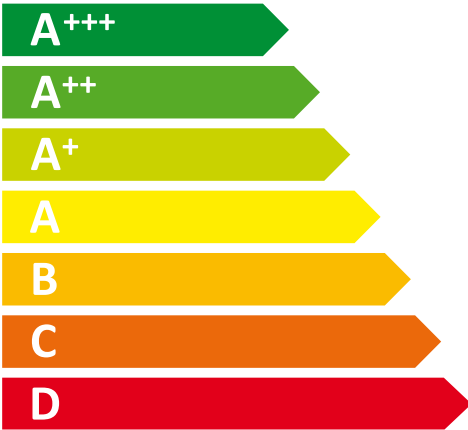

ENERG
енергия · ενεργεια

WHIRLPOOL

WTMH 1752 R SS

ENERGIA · ЕНЕРГИЯ
ΕΝΕΡΓΕΙΑ · ENERGIJA
ENERGY · ENERGIE · ENERGI

0
kWh/annum

328 L

92 L

41 dB