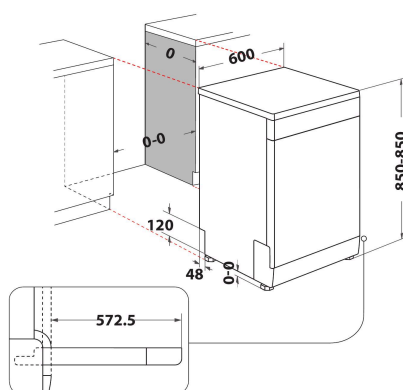

## BELANGRIJKSTE KENMERKEN

<b>Uitvoering</b>	Vrijstaand
<b>Type installatie</b>	Vrijstaand
<b>Type besturing</b>	Elektronisch
<b>Type bedienings- en signaleringselementen</b>	-
<b>Afneembaar bovenblad</b>	Ja
<b>Belangrijkste kleur van het product</b>	Wit
<b>Aansluitwaarde (W)</b>	1900
<b>Stroom</b>	10
<b>Spanning</b>	220-240
<b>Frequentie</b>	50
<b>Lengte elektriciteitsnoer</b>	130
<b>Type stekker</b>	Schuko
<b>Lengte toevoerslang</b>	155
<b>Lengte afvoerslang</b>	150
<b>Stelpoten</b>	Ja - alle
<b>Hoogte van het product</b>	850
<b>Breedte van het product</b>	600
<b>Diepte van het product</b>	590
<b>Minimale nishoogte</b>	0
<b>Maximale nishoogte</b>	0
<b>Minimale nisbreedte</b>	0
<b>Maximale nisbreedte</b>	0
<b>Nisdiepte</b>	590
<b>Nettogewicht</b>	47
<b>Brutogewicht</b>	49

## TECHNISCHE KENMERKEN

<b>Automatische programma's</b>	Ja
<b>Maximumtemperatuur watertoevoer</b>	0
<b>Opties startuitstel</b>	Vast in te stellen tijd
<b>Maximale tijd startuitstel</b>	24
<b>Indicator programmavoortgang</b>	-
<b>Digitale resttijdweergave</b>	Ja
<b>Indicatielampje zout</b>	Ja
<b>Indicatielampje glansspoelmiddel</b>	Ja
<b>Veiligheidssysteem</b>	ja
<b>Verstelbaar bovenrek</b>	ja
<b>Maximale diameter servies bovenrek</b>	0
<b>Maximale diameter servies onderrek</b>	0
<b>Maximale aantal plaatsinstellingen (EU 2017/1369)</b>	14
<b>Op hoogte in te bouwen</b>	Nee