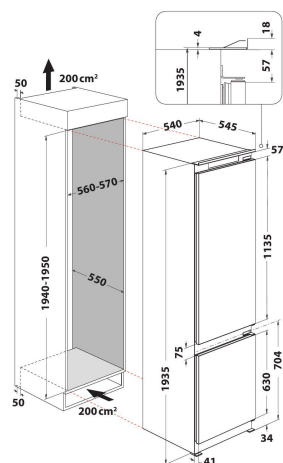

ART 9810/A+

12NC: 856444696000

EAN-kod: 8003437039966

Whirlpool

SENSING THE DIFFERENCE

- Energiklass A+
- 6TH SENSE FreshControl kylteknik
- Kapacitet, netto: 306 liter (Kyl / Frys:: 227 / 79 l.)
- Mått HxBxD: 1935x540x545 mm
- Omhängbara dörrar
- Ljudnivå: 35 dB(A)
- LessFrost-system i frysen
- Snabbkylning
- Klimatklass SN-T
- Infrysningkapacitet: 3.5 Kg/24 h
- Fack för snabbinfrysning
- Automatiskt avfrostningssystem
- Temperaturhöjningstid 19 h
- Justerbar temperatur
- Ventilationssystem
- Typ av belysning: LED strip
- Kylsystem för kylskåpsutrymmet: No Frost